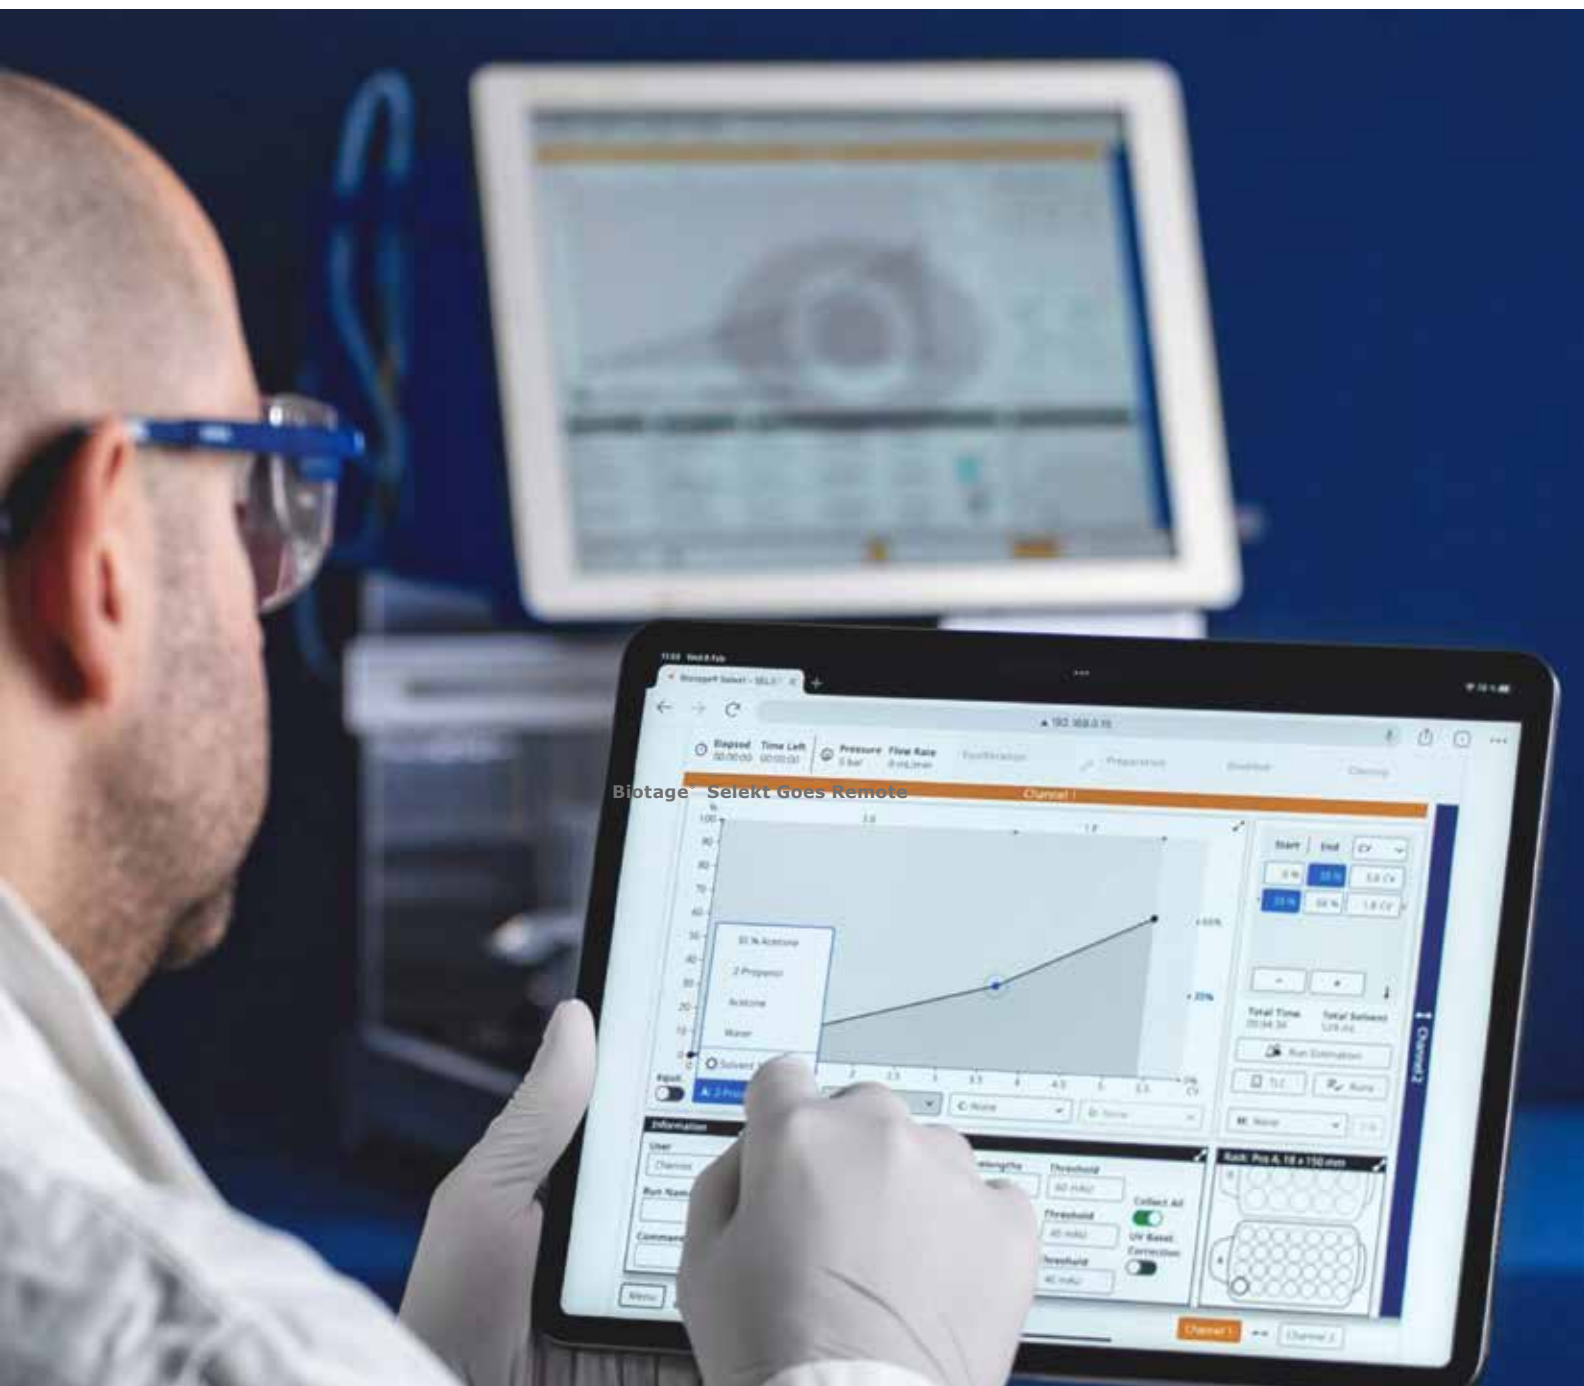

Biotage® Selekt Goes Remote

Selektの操作をリモートで！！

手元のPCやタブレットで操作できます。

リモート操作のイメージ

Biotage® Selekt Goes Remote (有償オプション)

- Biotage® Selektを離れた場所から操作が可能です。
- ラボから離れた場所で分取状況の確認、条件変更、Go/Stopなどができます。
- 特別なソフトはいりません。ネットワークを介してWeb上で操作画面がミラーリングされます。
- 離れた場所から安全に精製を行うことができます。
- 時間のかかるメソッドの場合、遠隔操作は特に効果的です。

電子ノートやその他のラボ管理システムに組み込みたいユーザー向けにAPIを提供しています

Biotage® Selekt Monitor API (有償オプション)

Biotage® Selektを離れた場所からモニターできます。

- ラボから離れた場所で複数台の装置の稼働状態を確認可能です。
- データ分析も可能(操作は不可)。

注) ソフトウェアはパッケージに含まれていません。価格はお問い合わせください