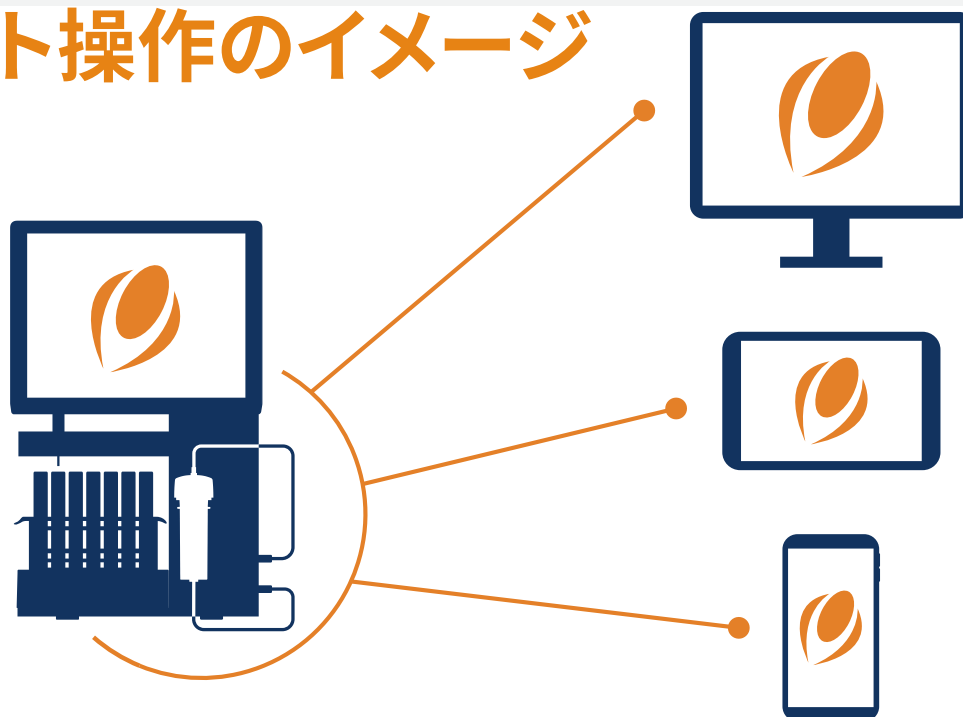

Biotage® Selekt Goes Remote

Selektの操作をリモートで！！

手元のPCやタブレットで操作できます。

リモート操作のイメージ

Biotage® Selekt Goes Remote (有償オプション)

- Biotage® Selektを離れた場所から操作が可能です。
- ラボから離れた場所で分取状況の確認、条件変更、Go/Stopなどができます。
- 特別なソフトはいりません。ネットワークを介してWeb上で操作画面がミラーリングされます。
- 離れた場所から安全に精製を行うことができます。
- 時間のかかるメソッドの場合、遠隔操作は特に効果的です。

電子ノートやその他のラボ管理システムに組み込みたいユーザー向けにAPIを提供しています

Biotage® Selekt Monitor API (有償オプション)

Biotage® Selektを離れた場所からモニターできます。

- ラボから離れた場所で複数台の装置の稼働状態を確認可能です。
- データ分析も可能(操作は不可)。

注) ソフトウェアはパッケージに含まれていません。価格はお問い合わせください